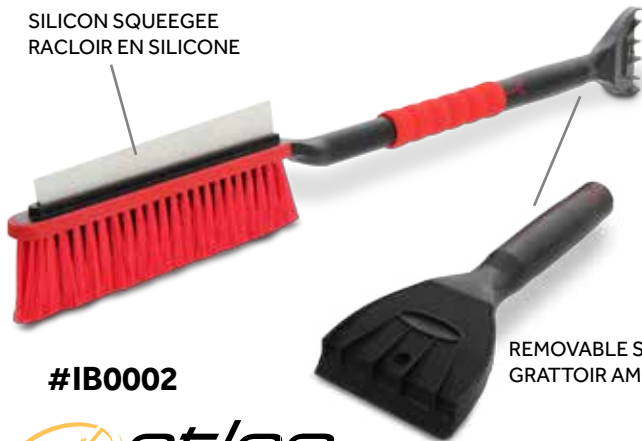

# SNOW BRUSHES | BALAIS À NEIGE

- /// Snow Brush with Squeegee  
Balais à neige avec racloir  
28"

SILICON SQUEEGEE  
RACLOIR EN SILICONE

#IB0002

REMOVABLE SCRAPER  
GRATTOIR AMOVIBLE

EASY PUSH BUTTON FOR SWIVEL HEAD  
BOUFTON POUSSOIR PRATIQUE POUR TÊTE PIVOTANTE

#IB0008

ADJUSTABLE MECHANISM  
MÉCANISME RÉGLABLE  
30" - 45"

- /// Telescopic Snow Brush with Squeegee  
Balais à neige télescopique avec racloir  
30" - 45"

- /// Heavy-Duty MINI Arctic Plow  
Balais à neige MINI  
Extensible - 35"  
#18849C

- /// Heavy-Duty Arctic Plow with Scraper  
Balais à neige avec grattoir robuste  
Extensible - 51"  
#18833