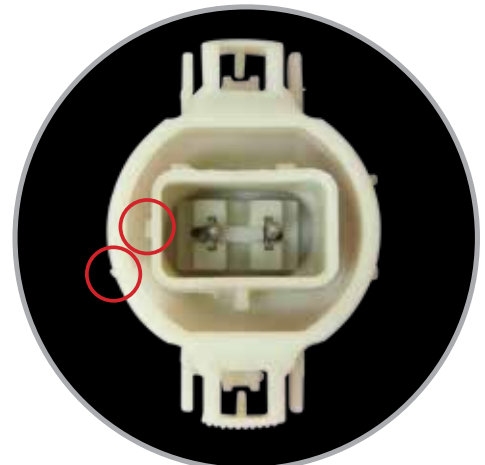

Grounded Worklamp & Extension Cord

Lampe de travail et cordon de rallonge avec mise à la terre
16/3 | 12a | 125v | 1500w | SJT

50ft

(15.24m)

#16350

eurovision™

eurovision Halogen bulb

Ampoule halogène eurovision
12V 24W

*Make sure your bulb is:
Assurez-vous que votre ampoule est:*
H16/PS24WFF/9009/5202

CODE	DESCRIPTION	1+
5202E	Halogen Bulb/Ampoule halogène 12V 24W (H16/PS24WFF/9009/5202)	

#5202E

H16/PS24WFF/9009/5202

PSX24W/2504