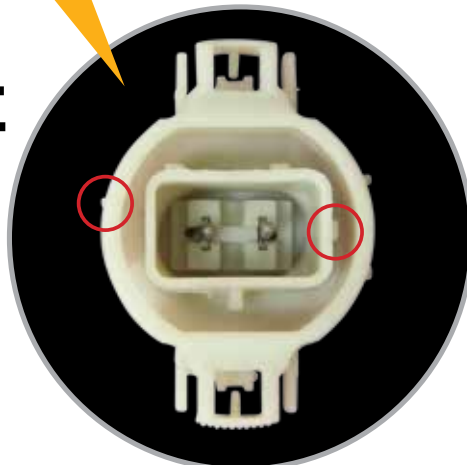

#5202E

H16/PS24WFF/9009/5202